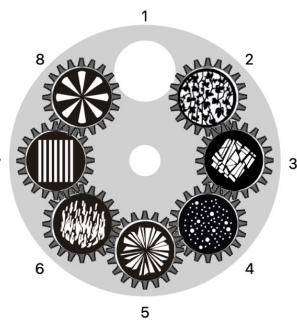

CYC

Upper	R383	501-504	500	Lower	R37	531-534	530
	R305	511-514	510		R395	541-544	540
	R65	521-524	520		L142	551-554	550

SFX

MDG Haze: 701
 Rosco Fogger: 703 + 704
 Offstage Fogger: Crew Operated

Color Scroll

1	2	3	4	5	6	7	8	9	10	11	12	13	14	15	16
R-00	R-05	R-25	R-19	R-21	R-13	R-87	R-91	R-93	R-61	R-80	R-59	R-358	R-51	L-201	L-203

Overhead Movers

Focus Palettes

#1: SolaFrame Theatre Wheel 1

Slots:

Description	Rotates	Type	
1	Open	No	Open
2	Foliage	Yes	Gobo
3	Fracture	Yes	Gobo
4	Xylern	Yes	Gobo
5	Valient	Yes	Gobo
6	Fire	Yes	Gobo
7	Bars	Yes	Gobo
8	Pin Wheels	Yes	Gobo

#2: SolaFrame Theatre Wheel 2

Slots:

Description	Rotates	Type	
1	Open	No	Open
2	Waves	No	Gobo
3	Splash	No	Gobo
4	Triangles	No	Gobo
5	Polymoba	No	Gobo
6	Stars	No	Gobo
7	Modern	No	Gobo
8	Crescents	No	Gobo
9	Twist	No	Gobo