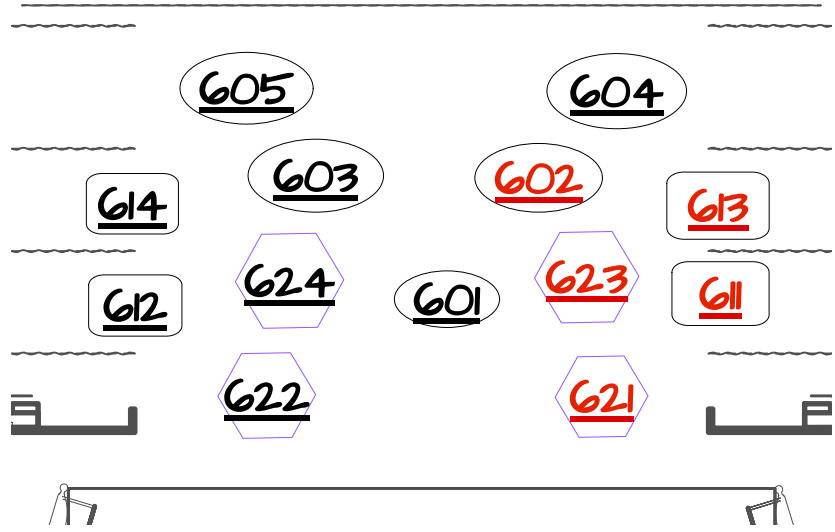

CYC

Upper	R383	501-504	500	Lower	R37	531-534	530
	R305	511-514	510		R395	541-544	540
	R65	521-524	520		L142	551-554	550

SFX

MDG Haze: 701
 Rosco Fogger: 703 + 704
 Offstage Fogger: Crew Operated

Color Scroll

1	2	3	4	5	6	7	8	9	10	11	12	13	14	15	16
R-00	R-05	R-25	R-19	R-21	R-13	R-87	R-91	R-93	R-61	R-80	R-59	R-358	R-51	L-201	L-203

Overhead Movers

Focus Palettes

#1: SolaFrame Theatre Wheel 1

Slots:

Description	Rotates	Type	
1	Open	No	Open
2	Foliage	Yes	Gobo
3	Fracture	Yes	Gobo
4	Xylern	Yes	Gobo
5	Valient	Yes	Gobo
6	Fire	Yes	Gobo
7	Bars	Yes	Gobo
8	Pin Wheels	Yes	Gobo